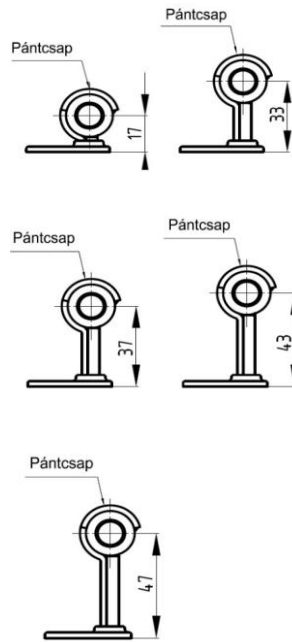

A táblázat első oszlopában a pántcsapjaink, a második és harmadik oszlopban a kétféle kivitelezésű ajtópántjaink szerepelnek. Az ajtópántok felsorolása alatt az adott pántcsappal összeszerelve létrejövő méreteket tüntettük fel, amelyet az alábbi rajzon a C betűvel jelöltünk.

Az ábrán a P 32L-47-/31-55/-012-2.5 balos pántcsap látható az első ajtópántos oszlopban szereplő bármely azonosítószámú ajtópánttal. Ebben az esetben a tokra szerelt pántcsap felfekvő felülete és a szárnyra szerelt ajtópánt felfekvő felülete közötti távolság 31 mm lesz.

PÁNTCSAPOK

AJTÓPÁNTOK

P 32L-17-/1-25/-012-2.5	pántcsap balos, 17-es	1 mm	25 mm
P 32L-33-/17-41/-012-2.5	pántcsap balos, 33-as	17 mm	41 mm
P 32L-37-/21-45/-012-2.5	pántcsap balos, 37-es	21 mm	45 mm
P 32L-43-/27-51/-012-2.5	pántcsap balos, 43-as	27 mm	51 mm
P 32L-47-/31-55/-012-2.5	pántcsap balos, 47-es	31 mm	55 mm
P 33R-17-/1-25/-012-2.5	pántcsap jobbos, 17-es	1 mm	25 mm
P 33R-33-/17-41/-012-2.5	pántcsap jobbos, 33-as	17 mm	41 mm
P 33R-37-/21-45/-012-2.5	pántcsap jobbos, 37-es	21 mm	45 mm
P 33R-43-/27-51/-012-2.5	pántcsap jobbos, 43-as	27 mm	51 mm
P 33R-47-/31-55/-012-2.5	pántcsap jobbos, 47-es	31 mm	55 mm

P 47L-16-/0-24/-012-2.5	pántcsap balos 16-os	0 mm	24 mm
P 47R-16-/0-24/-012-2.5	pántcsap jobbos 16-os	0 mm	24 mm