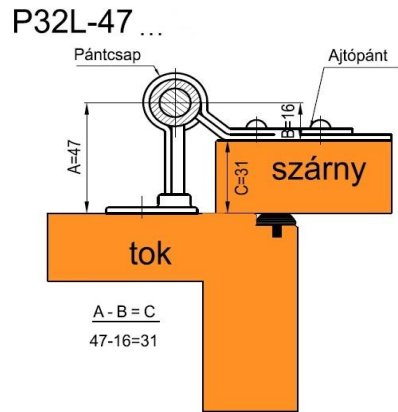

A táblázat első oszlopában a pántcsapjaink, a második és harmadik oszlopban a kétféle kivitelezésű ajtópántjaink szerepelnek. Az ajtópántok felsorolása alatt az adott pántcsappal összeszerelve létrejövő méreteket tüntettük fel, amelyet az alábbi rajzon a C betűvel jelöltünk.

Az ábrán a P 32L-47-/31-55/-012-2.5 balos pántcsap látható az első ajtópántos oszlopban szereplő bármely azonosítószámú ajtópánttal. Ebben az esetben a tokra szerelt pántcsap felfekvő felülete és a szárnyra szerelt ajtópánt felfekvő felülete közötti távolság 31 mm lesz.

P 47L-16-/0-24/-012-2.5	pántcsap balos 16-os	0 mm	24 mm
P 47R-16-/0-24/-012-2.5	pántcsap jobbos 16-os	0 mm	24 mm