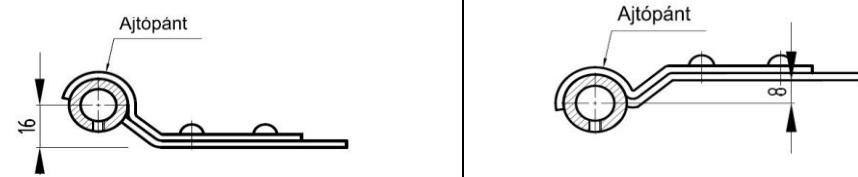

AJTÓPÁNTOK

P 32L-17-/1-25/-012-2.5	pántcsap balos, 17-es	1 mm	25 mm
P 32L-33-/17-41/-012-2.5	pántcsap balos, 33-as	17 mm	41 mm
P 32L-37-/21-45/-012-2.5	pántcsap balos, 37-es	21 mm	45 mm
P 32L-43-/27-51/-012-2.5	pántcsap balos, 43-as	27 mm	51 mm
P 32L-47-/31-55/-012-2.5	pántcsap balos, 47-es	31 mm	55 mm
P 33R-17-/1-25/-012-2.5	pántcsap jobbos, 17-es	1 mm	25 mm
P 33R-33-/17-41/-012-2.5	pántcsap jobbos, 33-as	17 mm	41 mm
P 33R-37-/21-45/-012-2.5	pántcsap jobbos, 37-es	21 mm	45 mm
P 33R-43-/27-51/-012-2.5	pántcsap jobbos, 43-as	27 mm	51 mm
P 33R-47-/31-55/-012-2.5	pántcsap jobbos, 47-es	31 mm	55 mm

PS 34-200-012-2.5	ajtópánt 200-as		
PS 35-300-012-2.5	ajtópánt 300-as		
PS 36-400-012-2.5	ajtópánt 400-as		
PS 39-300-012-2.5	ajtópánt		
PS 40L-300-012-90-2.5	ajtópánt 90°-os balos		
PS 40R-300-012-90-2.5	ajtópánt 90°-os jobbos		
PS 44L-300-45/45-012-2.5	ajtópánt 90°-os balos 3 szárú		
PS 44R-300-45/45-012-2.5	ajtópánt 90°-os jobbos 3 szárú		
PT 34-200-012-2.5	ajtópánt 200-as		
PT 35-300-012-2.5	ajtópánt 300-as		
PT 36-400-012-2.5	ajtópánt 400-as		
PT 39-300-012-2.5	ajtópánt		
PT 40L-300-012-90-2.5	ajtópánt 90°-os balos		
PT 40R-300-012-90-2.5	ajtópánt 90°-os jobbos		
PT 44L-300-45/45-012-2.5	ajtópánt 90°-os balos 3 szárú		
PT 44R-300-45/45-012-2.5	ajtópánt 90°-os jobbos 3 szárú		
P 48-50-012-2.5	ajtópánt		

PS 22-200-012-2.5	ajtópánt 200-as		
PS 23-300-012-2.5	ajtópánt 300-as		
PS 24-400-012-2.5	ajtópánt 400-as		
PS 26L-300-012-90-2.5	ajtópánt 90°-os balos		
PS 26R-300-012-90-2.5	ajtópánt 90°-os jobbos		
PT 22-200-012-2.5	ajtópánt 200-as		
PT 23-300-012-2.5	ajtópánt 300-as		
PT 24-400-012-2.5	ajtópánt 400-as		
PT 26L-300-012-90-2.5	ajtópánt 90°-os balos		
PT 26R-300-012-90-2.5	ajtópánt 90°-os jobbos		

P 47L-16-/0-24/-012-2.5	pántcsap balos 16-os	0 mm	24 mm
P 47R-16-/0-24/-012-2.5	pántcsap jobbos 16-os	0 mm	24 mm